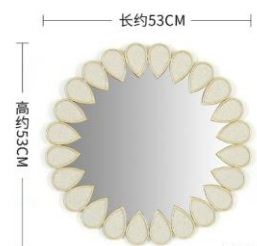

YS14008

YS14004

净重3.85KG  
厚约3.5CM

\*挂孔数  
净重2.7KG  
厚约19CM

净重3.8KG

净重3.3KG  
厚约3.5CM

139\*90cm H

32\*82cm H

68\*103cm H 11.2

91.5\*91.5cm H 5.5kgs