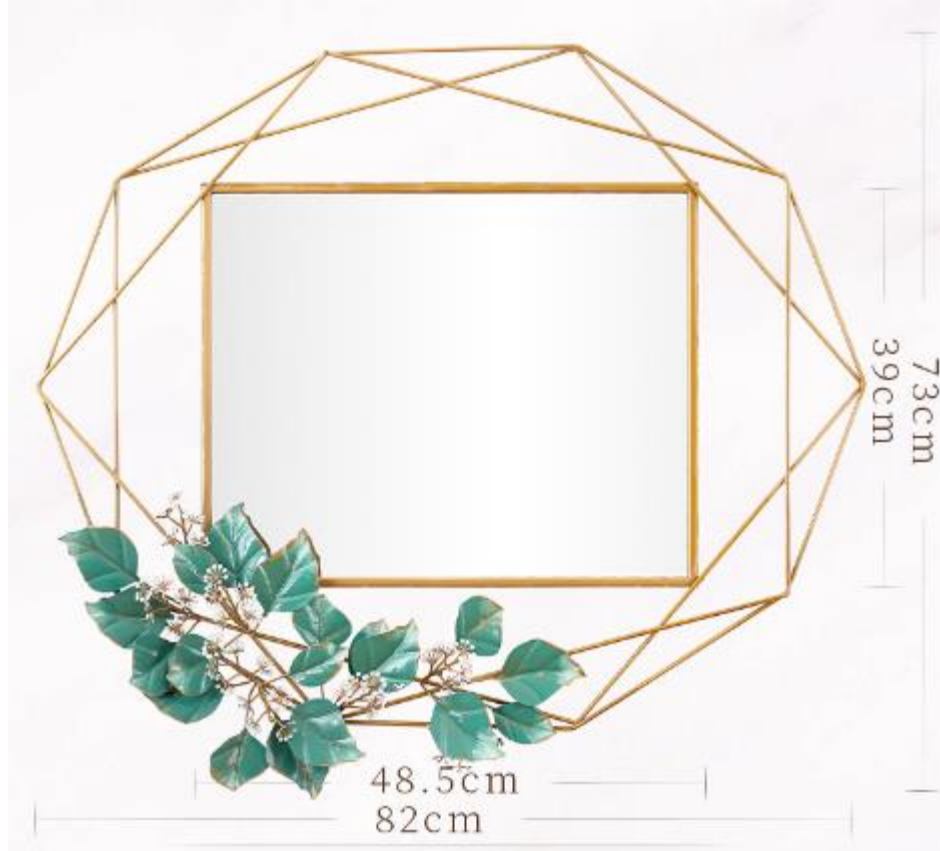

YS14008

YS14004

净重3.85KG  
厚约3.5CM

\*挂孔数  
净重2.7KG  
厚约19CM

净重3.8KG

净重3.3KG  
厚约3.5CM

139\*90cm H

32\*82cm H

68\*103cm H 11.2

91.5\*91.5cm H 5.5kgs