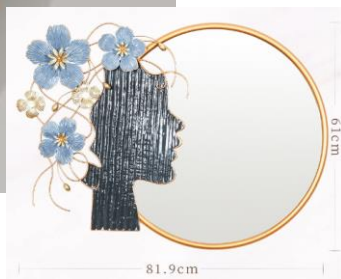

YS14008

YS14004

净重3.85KG  
厚约3.5CM

\*挂孔数  
净重2.7KG  
厚约19CM

净重3.8KG

净重3.3KG  
厚约3.5CM

139\*90cm H

32\*82cm H

68\*103cm H 11.2

91.5\*91.5cm H 5.5kgs